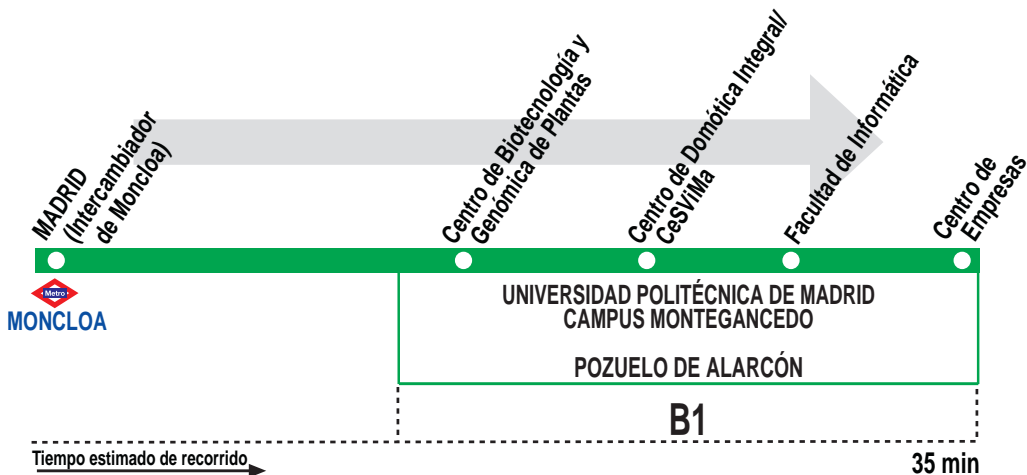

# Madrid (Moncloa) - Campus UPM Montegancedo

## HORARIOS DE SALIDA DE MADRID (Calle Ruperto Chapí)

080118

Lunes a viernes laborables

(Vigente de 1 de septiembre a 31 de julio)

A	7:50	8:20	9:35	10:20	13:35	14:40
		16:30	18:30			

Lunes a viernes laborables