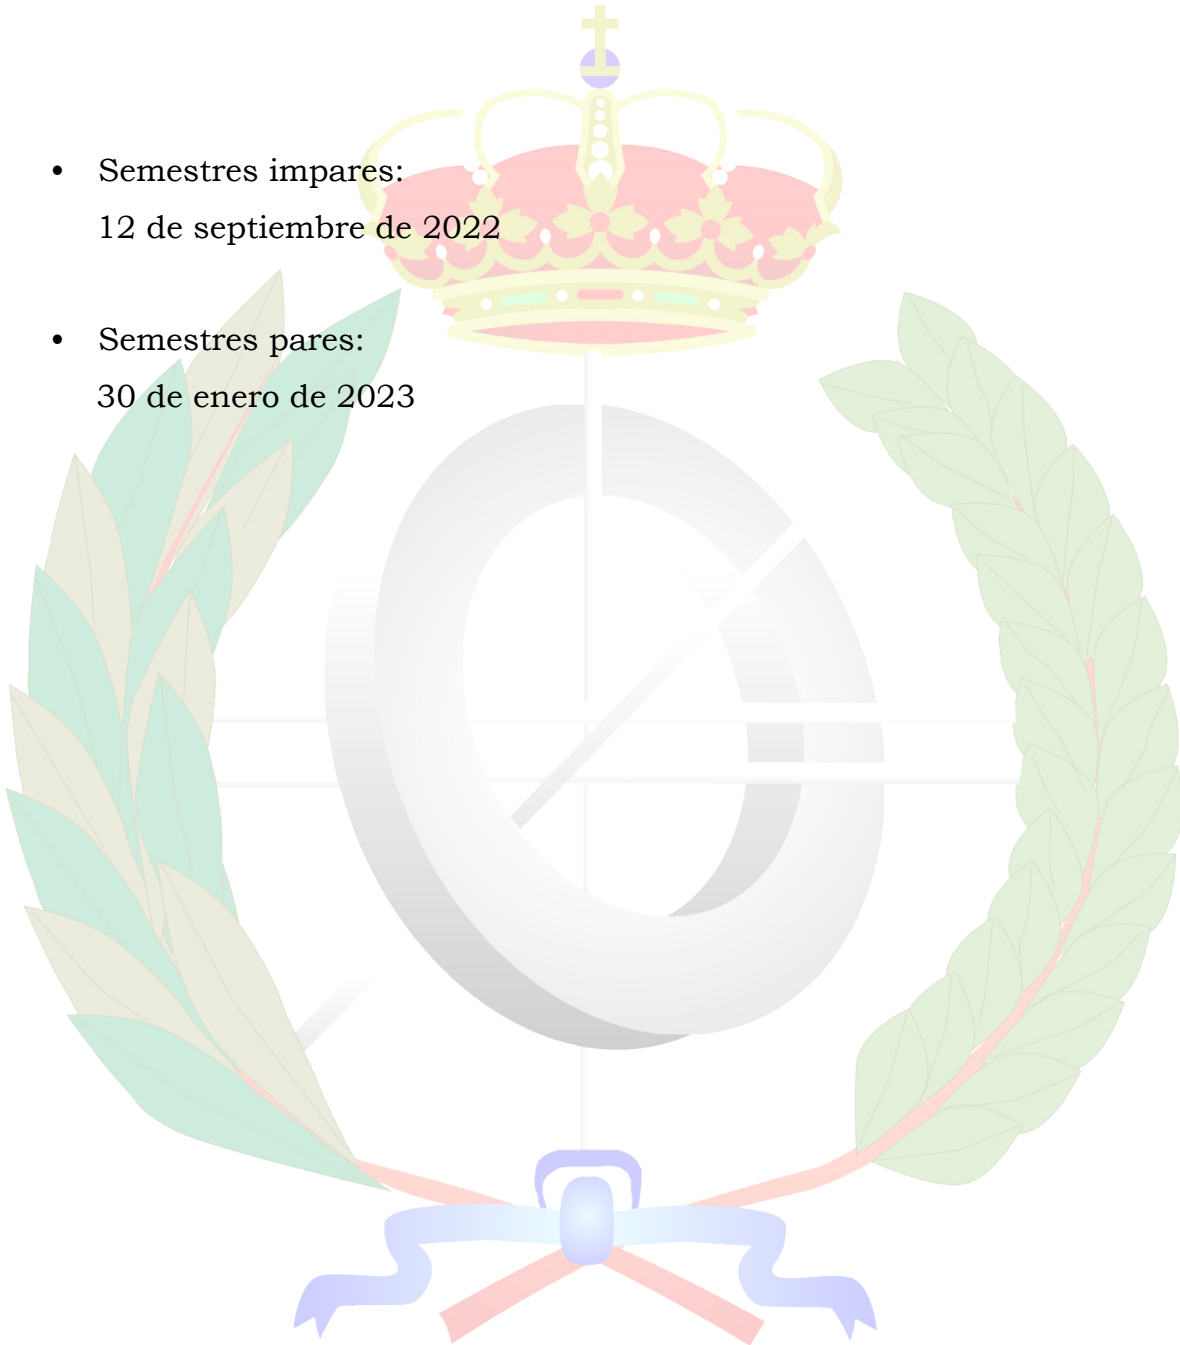

Fechas de comienzo de clases

- Semestres impares:
  12 de septiembre de 2022
- Semestres pares:
  30 de enero de 2023